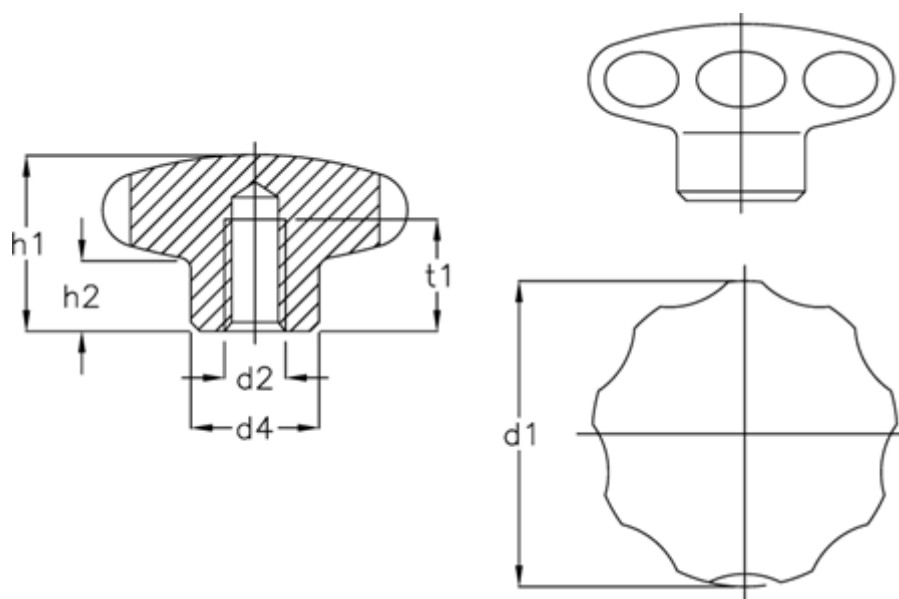

Article number: 205594581

Description: E+G stainless hand knob
GN 5335-40-M6-E

Measures

d1	= 40
d2	= M6
d4	= 18
H1	= 30.5
H2	= 15
t1 min.	= 12/15